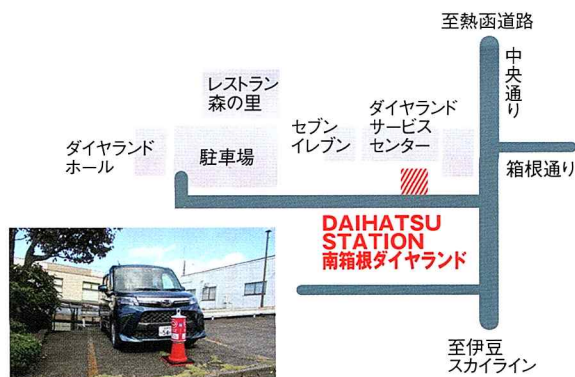

※月会費は無料キャンペーン中です。
終了時は改めてお知らせいたします。

除菌済み!

清潔・キレイで安心・安全!

南箱根ダイヤモンドに ダイハツステーションOPEN!

ダイハツステーション

南箱根ダイヤモンド

人気のトールを
ご利用いただけます!

THOR コンパクトで細い道もラクラク!

5人乗り

1,000cc

ダイハツステーション続々追加中!

三島・長泉地区
5ステーション

熱海・伊東地区
4ステーション

ご予約・ご利用には
アプリが必要です

iPhone
(iOS11以降)

Android
(Android7.0以降)

DAIHATSU ダイハツ沼津販売(株)

こんなことはありませんか？

TOYOTA SHAREはスマホひとつでかんたんに使用できる新しいカーシェアサービス。
安全・安心と快適なサービス内容でお客様の移動をサポートします。

急な発熱などで
病院に行きたい

大きい荷物が入る車で
買い物に行きたい

二世帯で来たけど
別行動したい

観光に行きたいけど
車がない

出かけたけど
バスの便が少ない