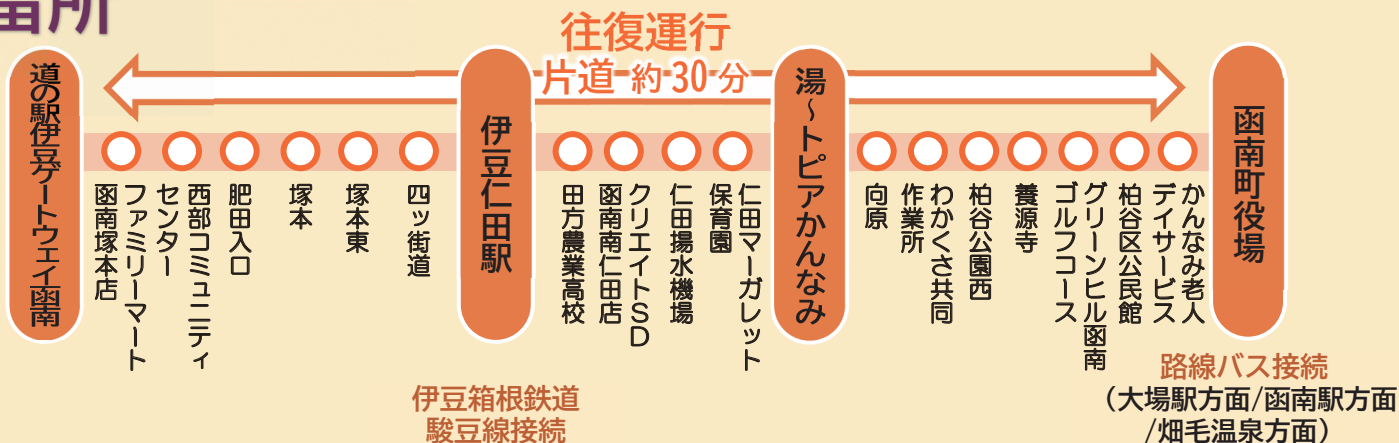

函南町 拠点循環 バス

決まりました！
11月1日(月)
実証運行
スタート

函南町では、市街地における公共交通空白地域の解消による町民の足の確保、既存路線バス・鉄道との相互の利便性向上を目指し、市街地南部の路線バスのない地域に、コミュニティバスの実証運行を行います。

停留所

運行期間・時間帯など

令和3年11月1日(月)～令和4年3月末まで

毎日8往復(土日祝は5往復)

(令和4年10月末まで実証運行計画)